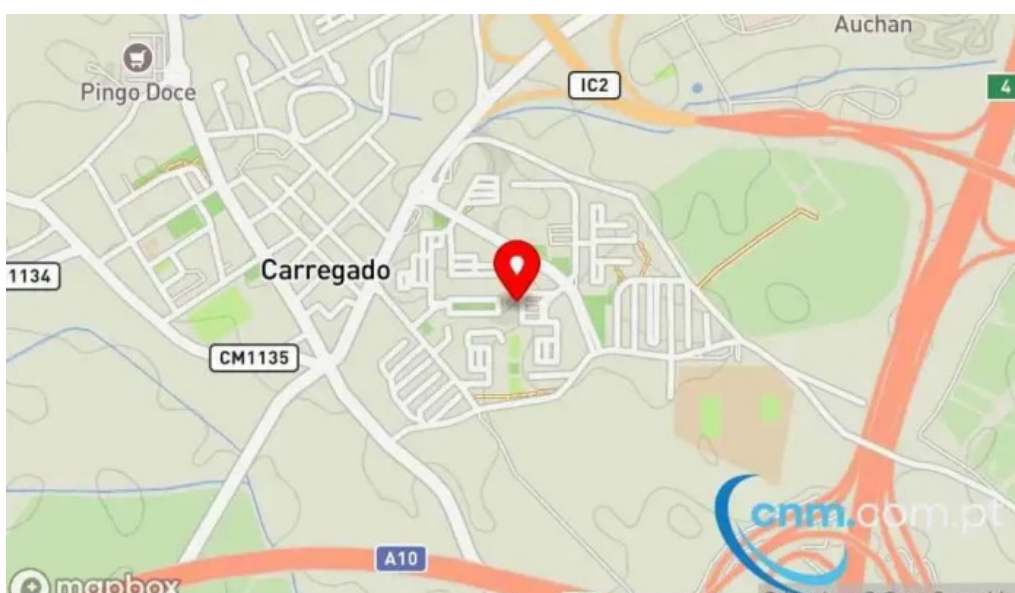

Cacifo locky mapa