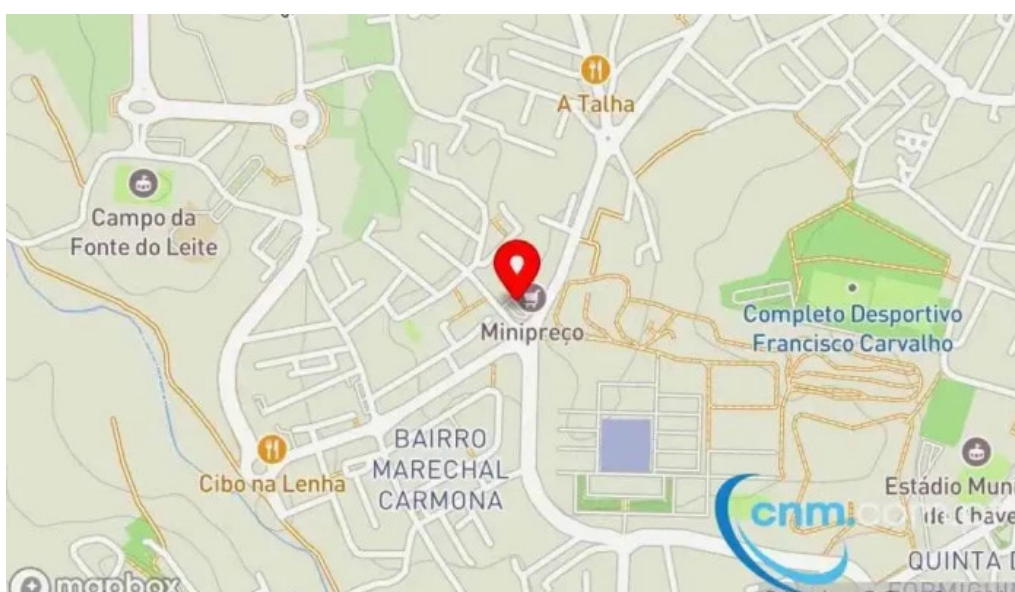

Cacifo locky mapa