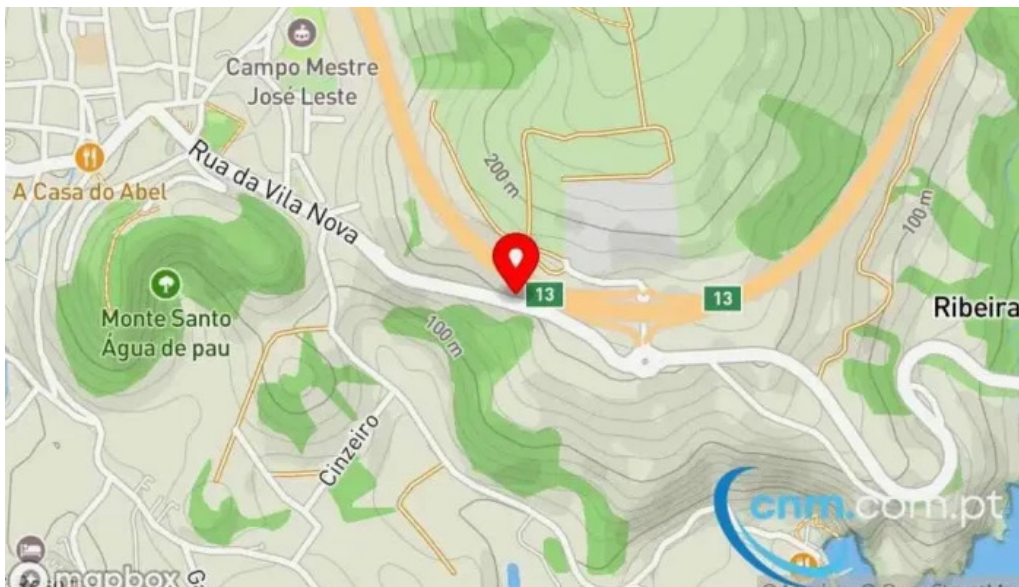

Posto de correios de agua de pau mapa