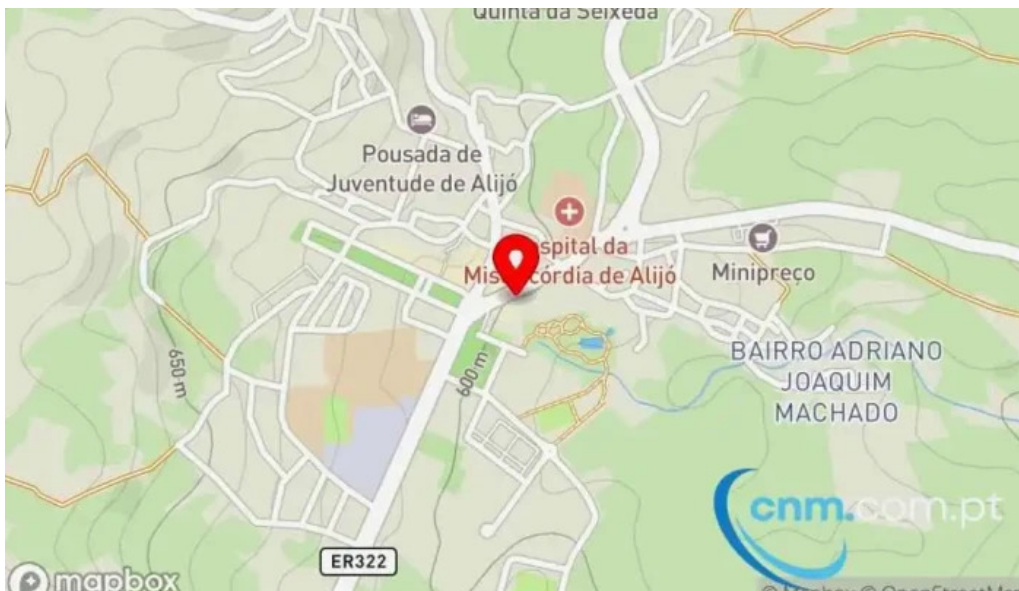

Loja ctt mapa