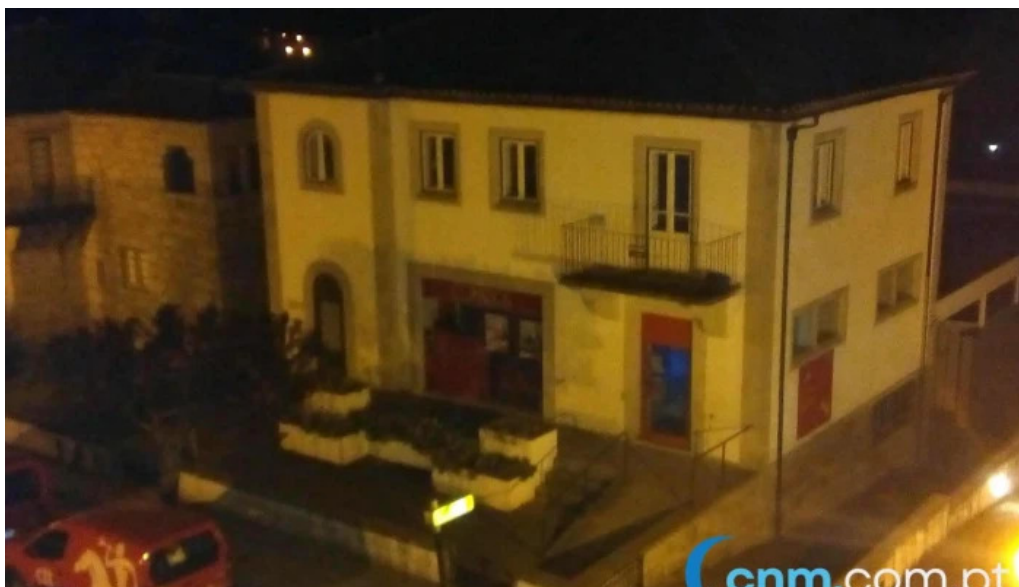

alijó

Loja Ctt - Alijó

Correios Loja CTT em Alijó Vazio

A ****Correios Loja CTT**** situada em Alijó Vazio é um ponto de parada essencial para a comunidade local. Este estabelecimento não só oferece serviços postais, mas também atua como um centro de distribuição, garantindo que as necessidades dos cidadãos sejam atendidas de maneira eficiente.

Imagens

Loja ctt tudo

Loja ctt street view e 360deg

Loja ctt mapa

Loja ctt exterior

Loja ctt alijo

Tags

Entrada com acessibilidade para pessoas em cadeira de rodas, Estacionamento com acessibilidade para pessoas em cadeira de rodas, Acessibilidade