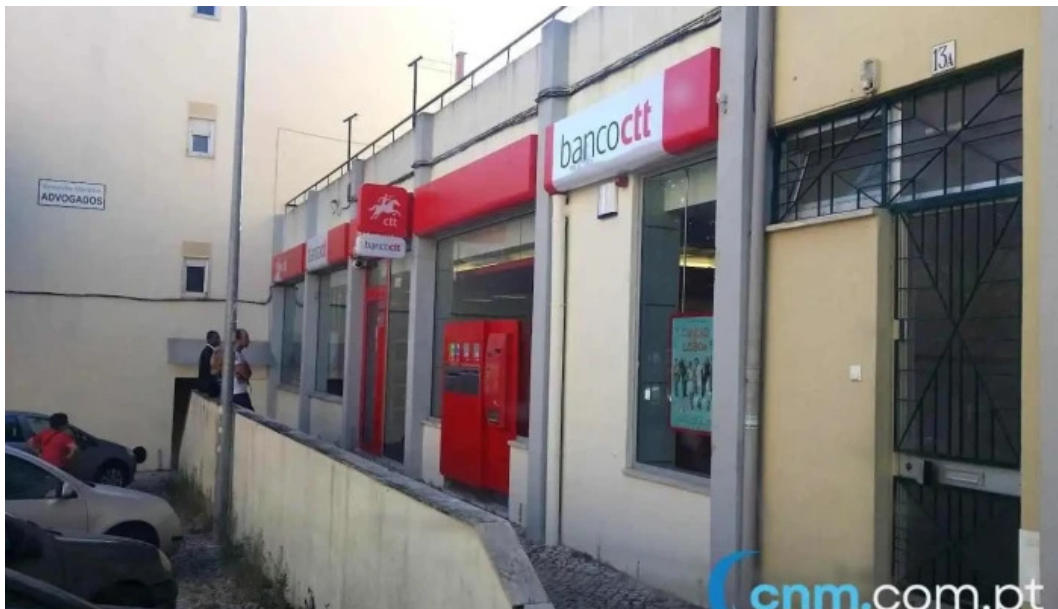

amadora

Loja Ctt - Amadora

Correios Loja CTT em Amadora: Acessibilidade e Serviços

A **Correios Loja CTT** localizada em Amadora é um ponto de referência para quem busca eficiência e acessibilidade. Neste artigo, vamos explorar as opções de serviço e os recursos que tornam este local especial para todos os usuários, especialmente para aqueles que necessitam de acessibilidade.

Estacionamento com Acessibilidade para Pessoas em Cadeira de Rodas

Um dos destaques da **Correios Loja CTT** em Amadora é o estacionamento. O estabelecimento oferece um **estacionamento com**

acessibilidade para pessoas em cadeira de rodas**, garantindo que todos possam acessar a loja sem dificuldades. Os espaços reservados são amplos e bem sinalizados, proporcionando conforto e segurança.