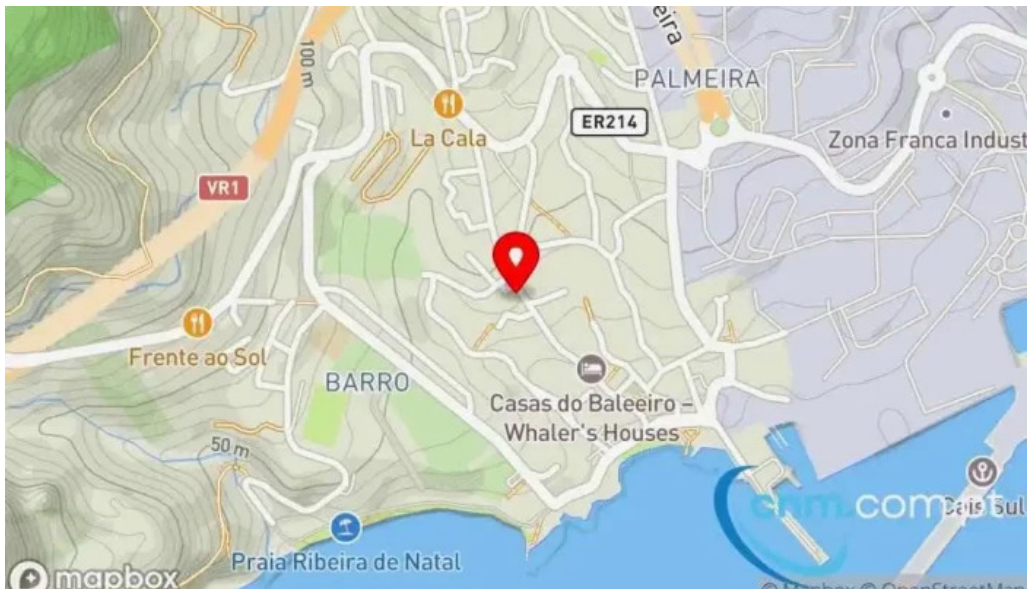

Nosso negócio está localizado em

R. de São Sebastião 9200, Caniçal, - Portugal (PT)

O telefone deste **Correios** é +351210471616

E se você quiser enviar um WhatsApp, pode fazê-lo para +351210471616

Nosso horário de serviço é:

Imagens

Ponto ctt tudo

Ponto ctt street view e 360deg

Ponto ctt mapa

Ponto ctt exterior

Ponto ctt canical

Tags

moradores, diferente, correios, importante, entanto, recentemente, fechado, notaram, comunidade, bacalhau, supermercado, postais