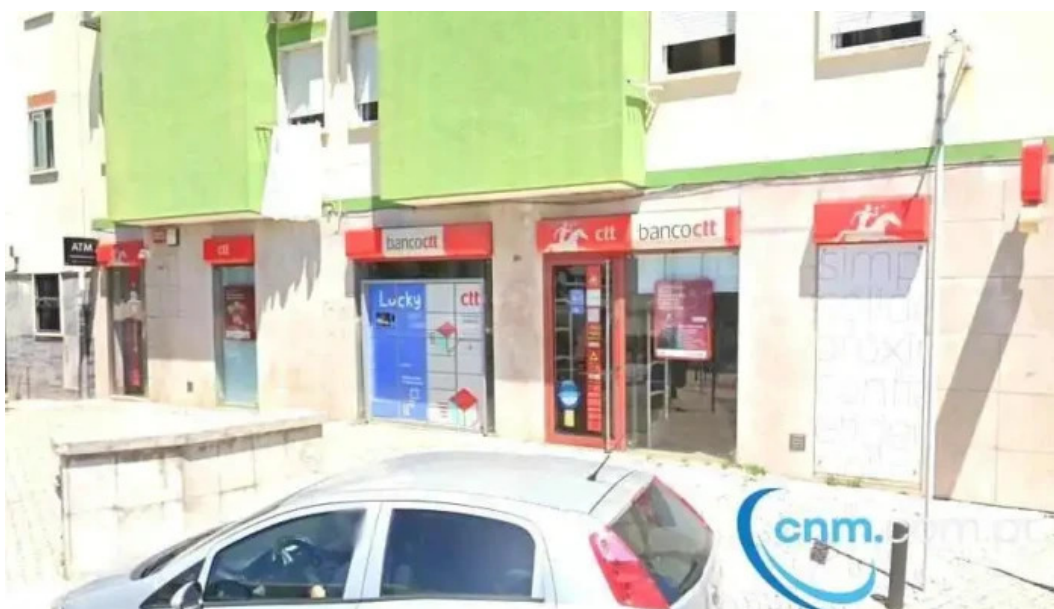

Loja Ctt - Carnaxide

carnaxide

I'm not a robot 

para ver ou fazer um comentário: 26/03/2015	Votos: 252
Comentários: 0	Ver comentários
Votos: 28	Pontuação: 2.5

https://www.cnm.com.pt/correios/carnaxide/loja-ctt-carnaxide_179119.php

carnaxide

Loja Ctt - Carnaxide

Correios Loja CTT em Carnaxide: Acessibilidade e Opções de Serviço

A loja Correios CTT localizada em Carnaxide é um ponto importante para a comunidade, oferecendo diversos serviços postais e bancários. No entanto, é essencial discutir a **acessibilidade** e as condições de atendimento para todos os clientes.