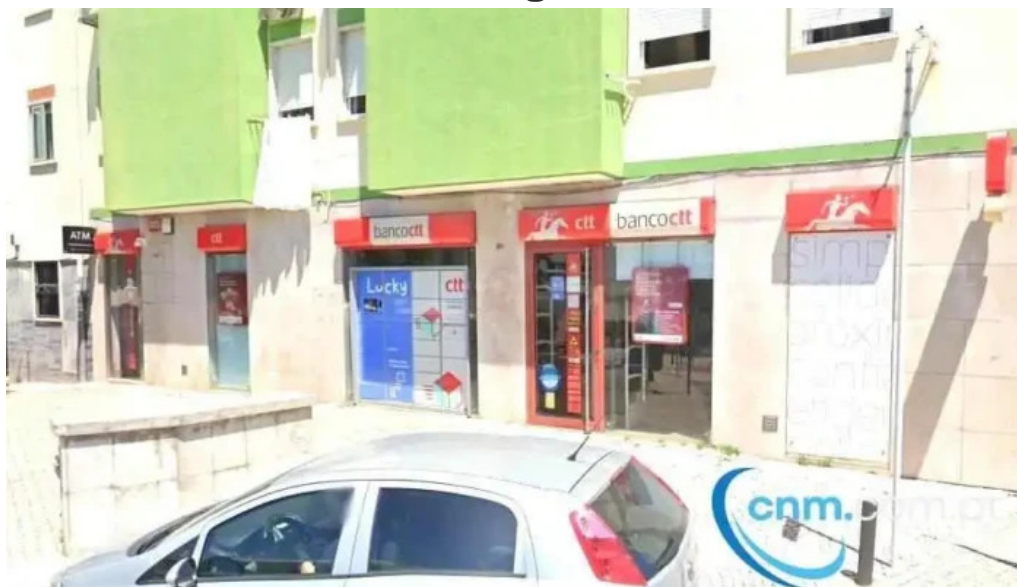

09:00–18:00

Quarta-feira

09:00–18:00

Quinta-feira

09:00–18:00

Sexta-feira

Fechado

Sábado

Fechado

Domingo

09:00–18:00

Caso queira modificar qualquer detalhe que você sentir está incorreto relacionado a esta web, pedimos entregue uma mensagem para que possamos vamos corrigir prontamente. Obrigado antecipadamente obrigado.

Imagens

Loja ctt tudo