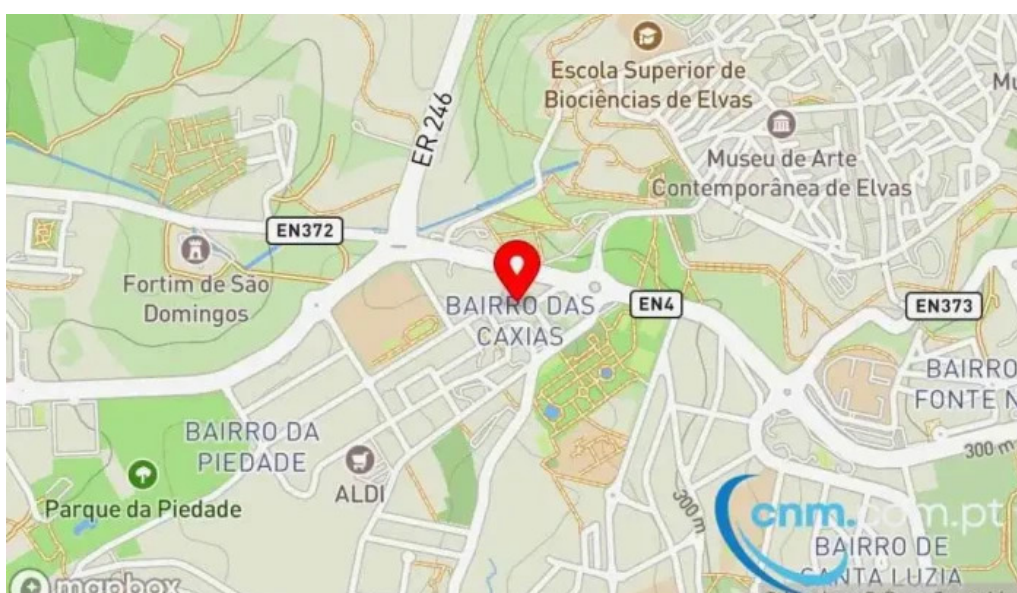

Ponto ctt mapa