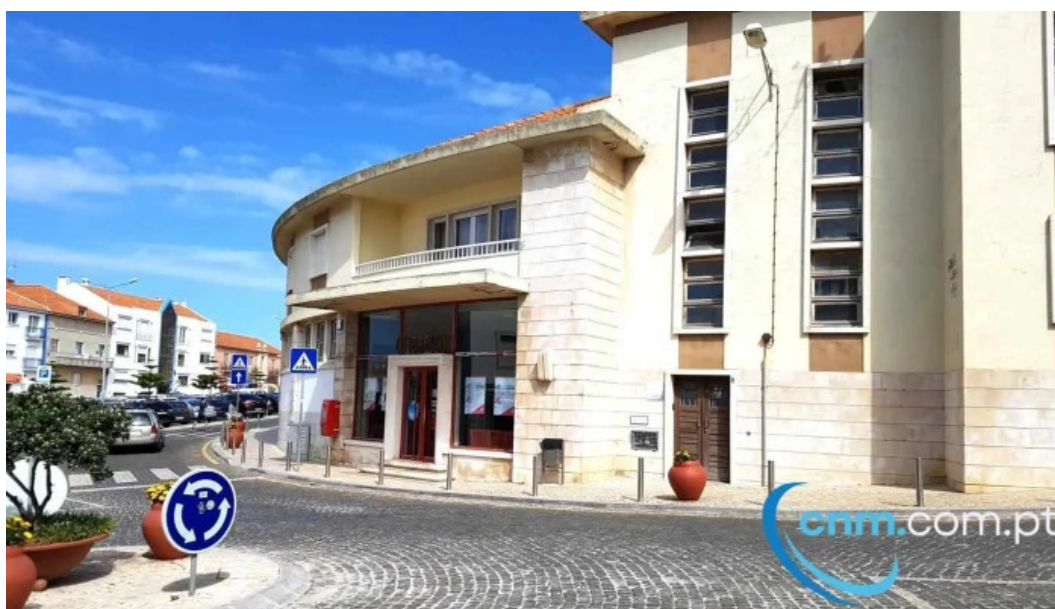

https://www.cnm.com.pt/correios/ericeira/loja-ctt-ericeira_179189.php

ericeira

Loja Ctt - Ericeira

Correios Loja CTT em Ericeira: Uma Análise dos Serviços e Acessibilidade

A loja CTT localizada em **Ericeira** tem sido alvo de diversas críticas por parte dos clientes, gerando um sentimento de insatisfação em relação às opções de serviço disponibilizadas. Muitos visitantes relatam longas esperas e um atendimento que deixa a desejar.

Opções de Serviço Limitadas

Os comentários sobre a loja CTT em Ericeira ressaltam a lentidão do atendimento, com algumas pessoas mencionando que é necessário esperar mais de uma hora para ser atendido. A fila parece não ter fim, dando volta ao prédio em várias ocasiões. Apesar da grande quantidade de turistas e habitantes na área, a operação do serviço não reflete essa demanda, levando muitos a evitarem esta localização se possível.