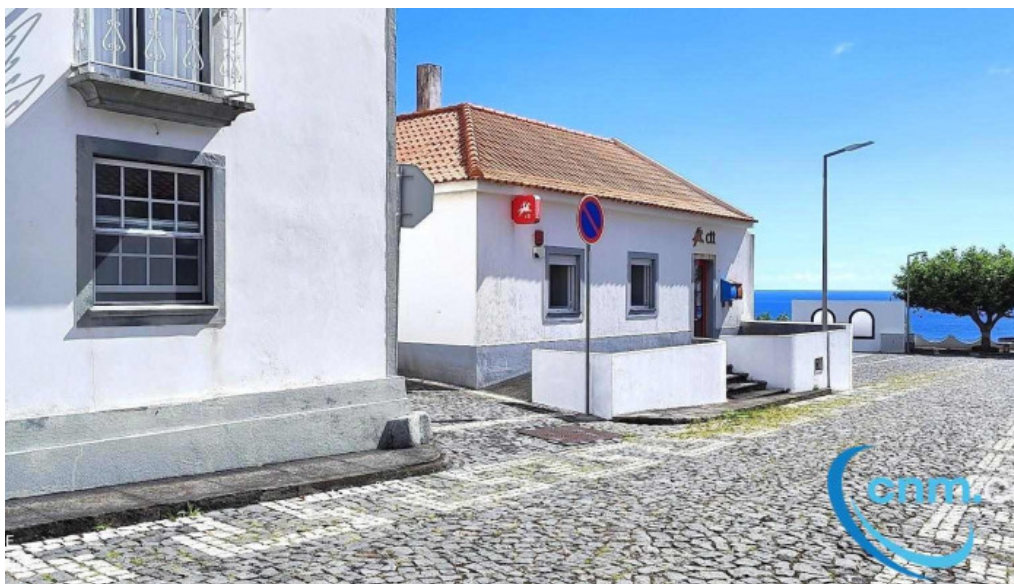

Loja ctt lajes das flores

Tags

moradores, oferece, correios, encomendas, essenciais, atendem, visitantes, necessidades, variedade, atendimento, diversos, comunidade

Conteúdo relacionado

- [**4.0 *** *Estação dos Correios de S João Das Lampas - São João Das Lampas*](#)
- [**3.1 *** *Loja Ctt - Cadaval*](#)
- [**3.8 *** *Ponto Ctt - Sintra*](#)
- [**2.8 *** *Ctt Belas - Belas*](#)
- [**1.0 *** *Ponto Ctt - Cascais*](#)
- [**2.3 *** *Loja Ctt - Cascais*](#)
- [**4.2 *** *Ponto Ctt - Apelação*](#)
- [**4.4 *** *Posto de Correios de São Bartolomeu do Outeiro - São Bartolomeu Do Outeiro*](#)
- [**3.8 *** *Estação dos Correios de Monte Estoril - Estoril*](#)
- [**4.4 *** *Ups Access Point - Lisboa*](#)

Categorias