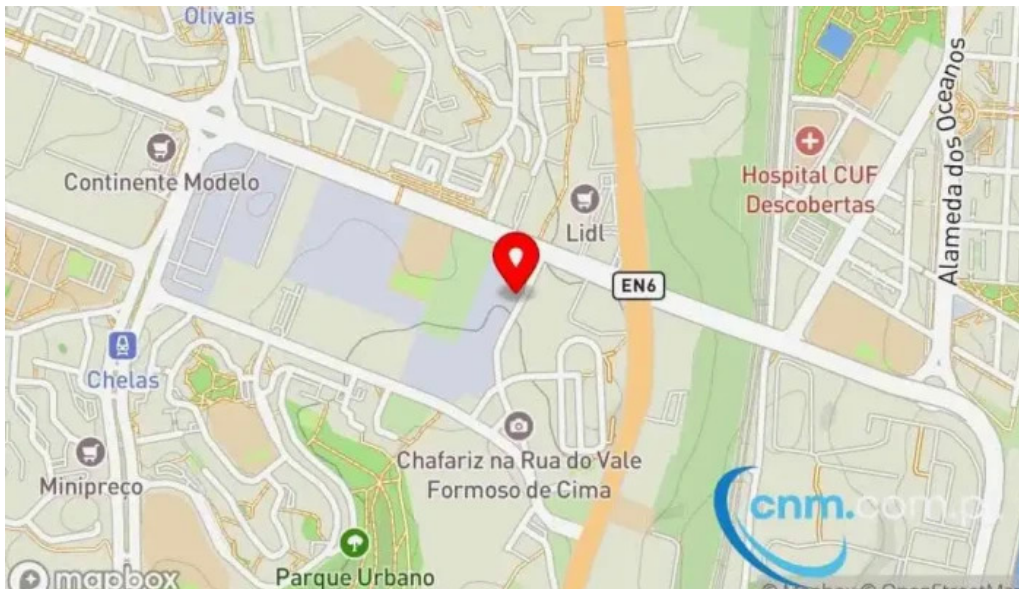

### **Localização e Acesso**

Localizado em uma área central de Lisboa, o Balcão de Correio Empresarial AME (SUL) é de fácil acesso tanto para quem utiliza transporte público quanto para aqueles que preferem ir de carro. A infraestrutura do local permite um fluxo eficiente de atendimento, minimizando o tempo de espera.

### **O negócio está situado em**

*R. do Vale Formoso de Cima, 1950-269 Lisboa, - Portugal (PT)*

Se necessário modificar qualquer dado que você considera não é preciso relacionado a este site, pedimos gentilmente envie uma mensagem para que possamos vamos resolver o mais breve possível. Antecipadamente muito obrigado.

## **Imagens**

*Balcao de correio empresarial ame sul tudo*

*Balcao de correio empresarial ame sul mapa*

*Balcao de correio empresarial ame sul lisboa*