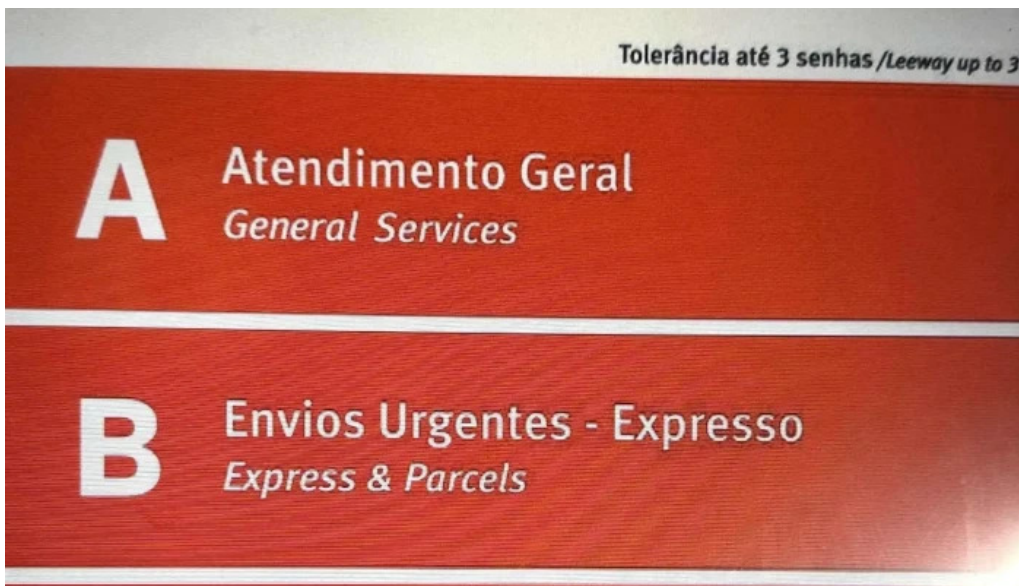

O site é [CTT Gare do Oriente](#)

Se desejar ajustar qualquer elemento que você acredita não é preciso referente a esta página, pedimos entregue uma mensagem e vamos resolver o mais rápido possível. Muito obrigado antecipadamente agradecemos.

## **Imagens**

*Ctt gare do oriente tudo*

*Ctt gare do oriente street view e 360deg*

*Ctt gare do oriente perto de mim*

*Ctt gare do oriente mapa*

*Ctt gare do oriente lisboa*

*Ctt gare do oriente exterior*