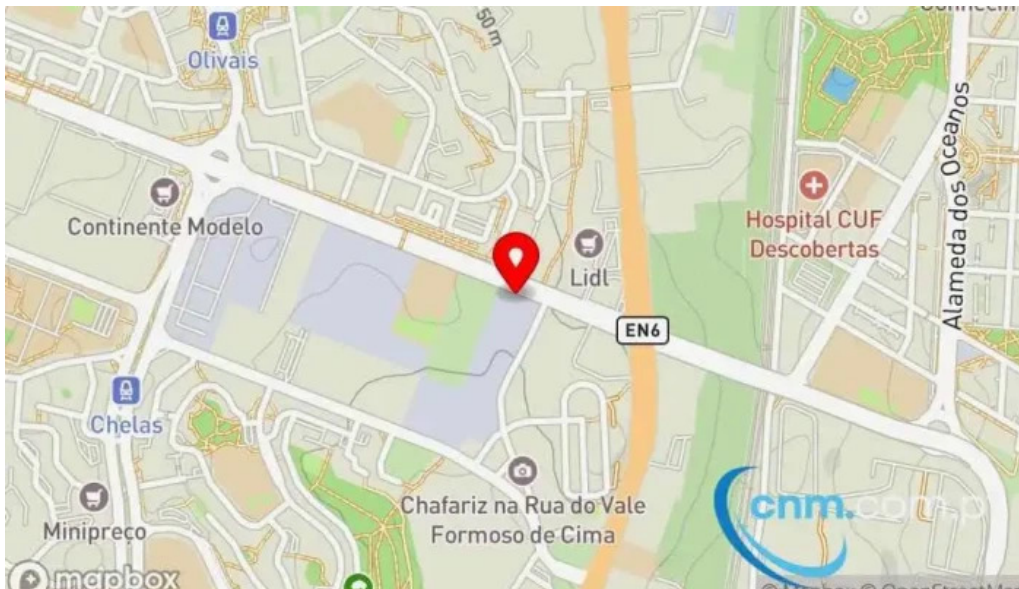

lisboa

Loja Ctt - Lisboa

Correios Loja CTT em Lisboa: Uma Análise do Serviço

A **Correios Loja CTT** situada em Lisboa, especificamente no bairro de Cabo Ruivo, tem gerado uma série de opiniões contraditórias entre os clientes que utilizam seus serviços. Neste artigo, vamos explorar as principais características da loja, abordando temas como a **retirada na loja**, **acessibilidade** e as opções de serviço disponíveis.

Imagens

Loja ctt zona

Loja ctt tudo

Loja ctt street view e 360deg

Loja ctt site

Loja ctt precos

Loja ctt pontuacao

Loja ctt mapa