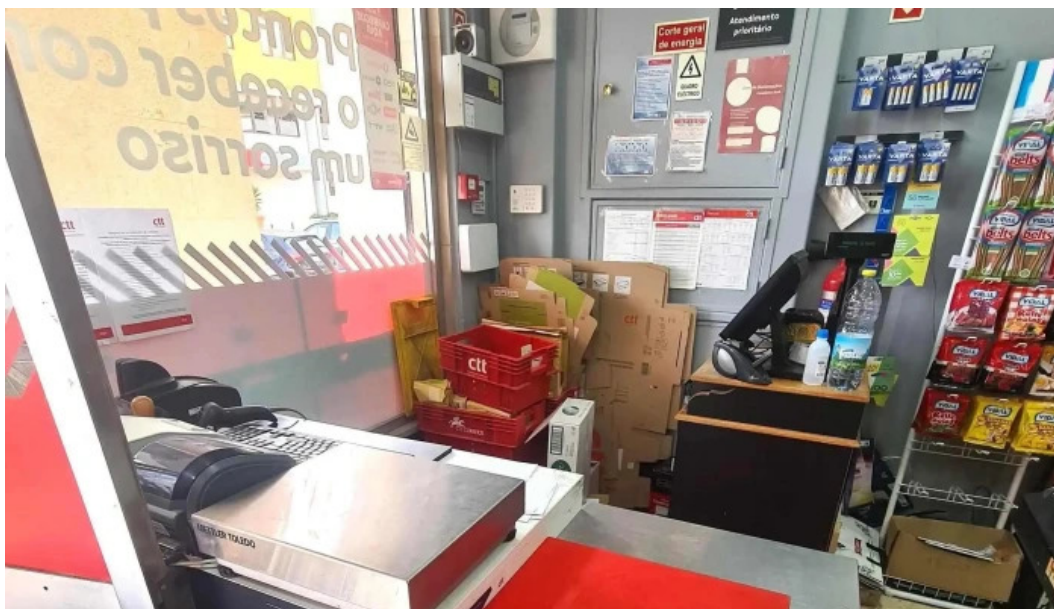

Ponto Ctt Amanhecer (Santa Clara) - Lisboa

lisboa

☐ I'm not a robot

para ver ou fazer um comentário: 27/03/2015	Votos: 60
Comentários: 0	Ver comentários
Votos: 6	Pontuação: 4.8

<https://www.cnm.com.pt/correios/lisboa/ponto-ctt-amanhecer-santa-clara-lisboa_179159.php>

lisboa

Ponto Ctt Amanhecer (Santa Clara) - Lisboa

Correios Ponto CTT Amanhecer (Santa Clara) em Lisboa

O **Correios Ponto CTT Amanhecer**, localizado em Santa Clara, Lisboa, é uma opção prática e acessível para quem precisa realizar serviços postais com eficiência e cordialidade. Este ponto destaca-se pela sua localização estratégica, pois fica dentro de um mercadinho, proporcionando uma experiência de compra e envio muito conveniente.

Retirada na Loja

Uma das grandes vantagens do Correios Ponto CTT Amanhecer é a facilidade