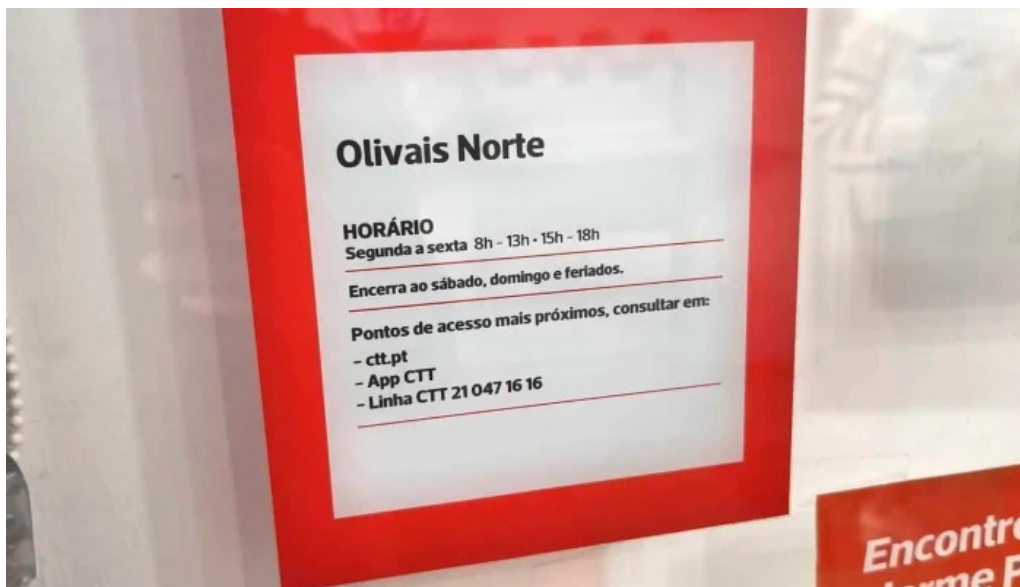

Ponto ctt tudo