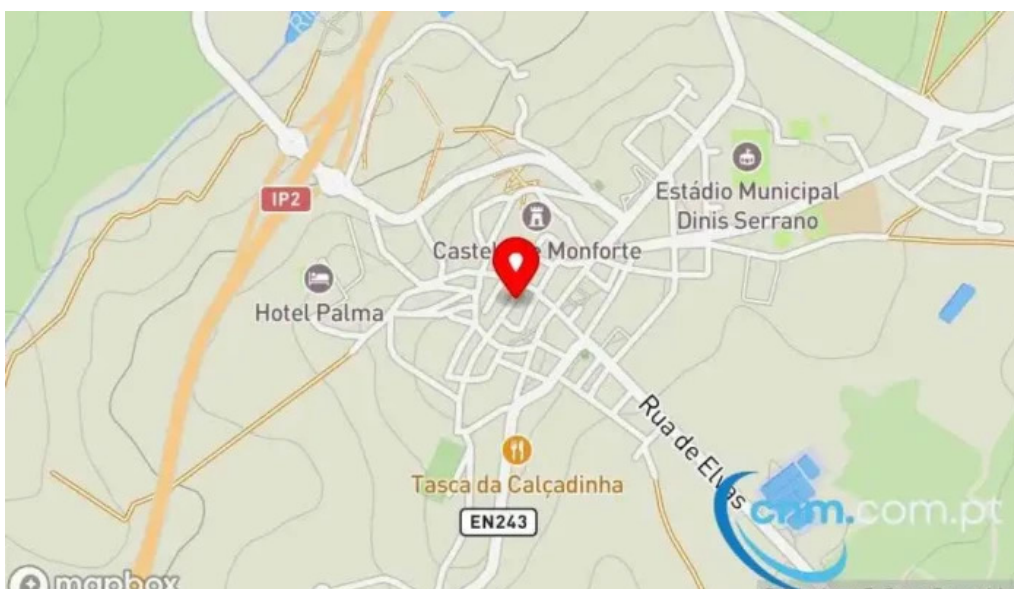

Loja ctt mapa

Tags

Acessibilidade, Entrada com acessibilidade para pessoas em cadeira de rodas

Conteúdo relacionado

2.7 * *Loja Ctt - Amadora*

2.8 * *Loja Ctt - Carregado*

2.3 * *Loja Ctt - Estoril*

3.1 * *Loja Ctt - Amadora*