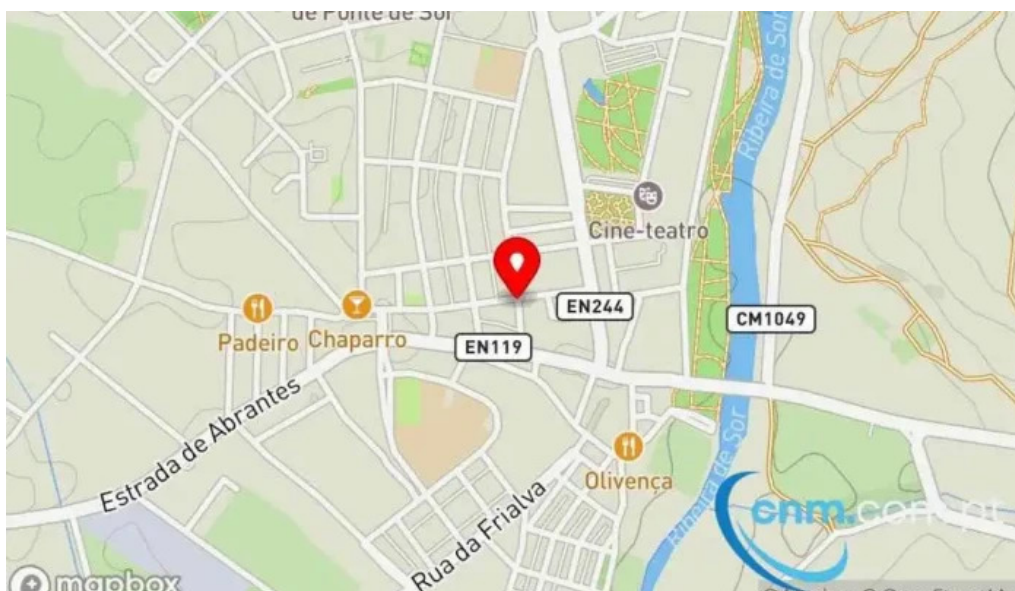

ponte de sor

Loja Ctt - Ponte De Sor

Correios Loja CTT em Ponte de Sor: Uma Análise sobre Acessibilidade e Opções de Serviço

A ****Correios Loja CTT**** localizada em Ponte de Sor tem sido um ponto de discussão entre os clientes, especialmente em relação à sua ****acessibilidade**** e opções de serviço. Neste artigo, abordaremos as principais características da loja, bem como as experiências dos usuários.

Imagens

Loja ctt tudo

Loja ctt street view e 360deg

Loja ctt ponte de sor

Loja ctt mapa

Tags

Estacionamento com acessibilidade para pessoas em cadeira de rodas, Opções de serviço, Acessibilidade, Retirada na loja, Entrada com acessibilidade para pessoas em cadeira de rodas