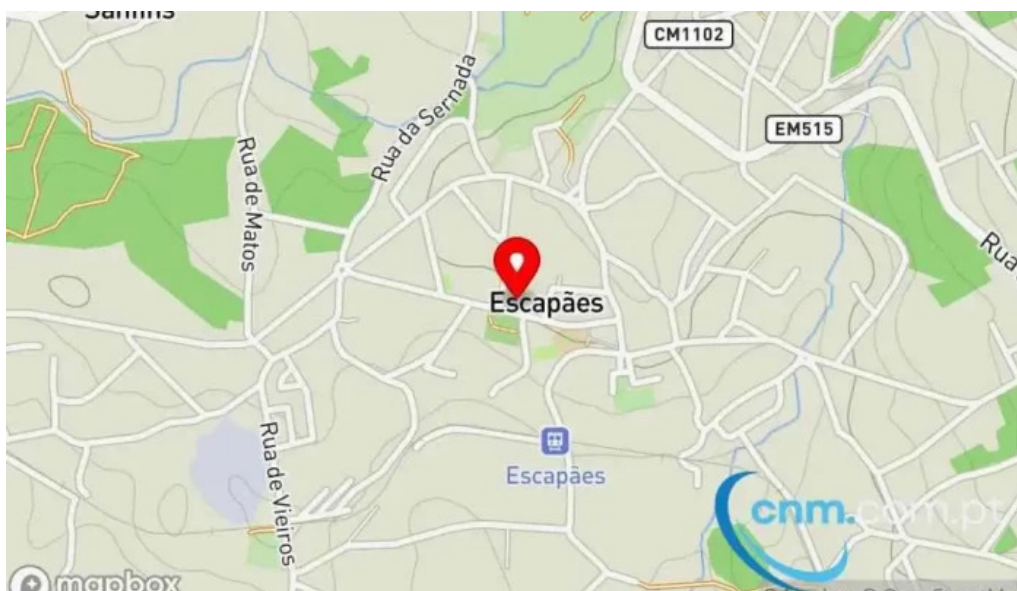

r. camilo augusto correia 299

Ponto Ctt - R. Camilo Augusto Correia 299

Correios Ponto CTT: Acessibilidade e Experiência do Cliente

Os Correios Ponto CTT localizados na R. Camilo Augusto Correia 299 apresentam uma entrada com acessibilidade para pessoas em cadeira de rodas, o que demonstra um compromisso com a inclusão e a comodidade para todos os cidadãos.

Imagens

Ponto ctt tudo

Ponto ctt r camilo augusto correia 299

Ponto ctt mapa

Tags

Acessibilidade, Entrada com acessibilidade para pessoas em cadeira de rodas

Conteúdo relacionado

5.0 * *Cacifo Locky - Beja*