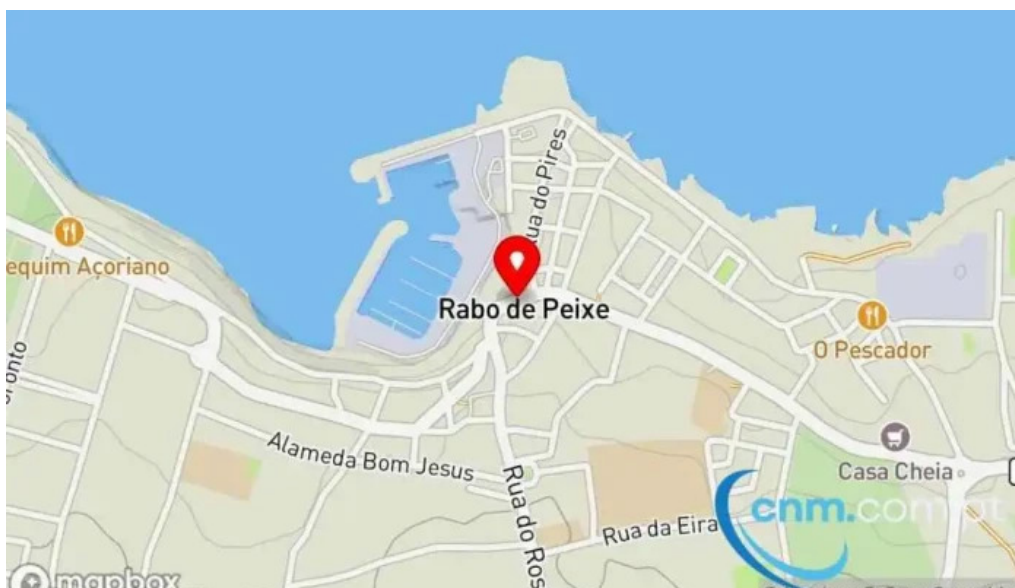

Posto de correios de rabo de peixe rabo de peixe

Posto de correios de rabo de peixe mapa

Tags

[Estacionamento com acessibilidade para pessoas em cadeira de rodas](#), [Acessibilidade](#)

Conteúdo relacionado

- [2.8 * Posto de Correios da Venda Nova - Amadora](#)
- [4.3 * Posto de Correios de Ventosa - Rua Visconde Chancelheiros (En 115)](#)
- [1.8 * Posto dos Correios de Camarate - Camarate](#)
- [1.3 * Ctt - Posto de Distribuição - Sintra](#)
- [3.0 * Ponto Ctt - Amadora](#)
- [4.5 * Convento do Beato - Lisboa](#)
- [4.0 * Estação dos Correios de S João Das Lampas - São João Das Lampas](#)
- [2.7 * Loja Ctt - Amadora](#)
- [4.8 * Ponto Ctt Amanhecer (Santa Clara) - Lisboa](#)
- [2.6 * Loja Ctt - Algés](#)