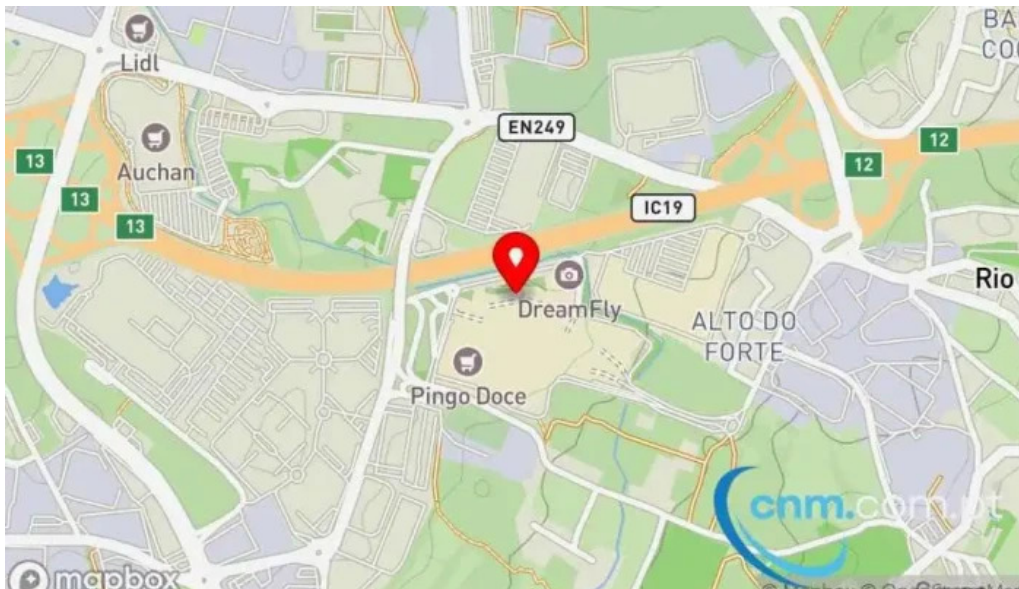

#### **Correios Ponto CTT em Rio de Mouro: Um Olhar Sobre o Atendimento e Acessibilidade**

A loja Correios Ponto CTT localizada em Rio de Mouro, dentro da papelaria Rima no Fórum Sintra, oferece uma opção de serviço que promete acessibilidade e comodidade. No entanto, a experiência do cliente tem gerado críticas que merecem atenção.

## Imagens

*Ponto ctt tudo*

*Ponto ctt rio de mouro*

*Ponto ctt mapa*

*Ponto ctt correios*