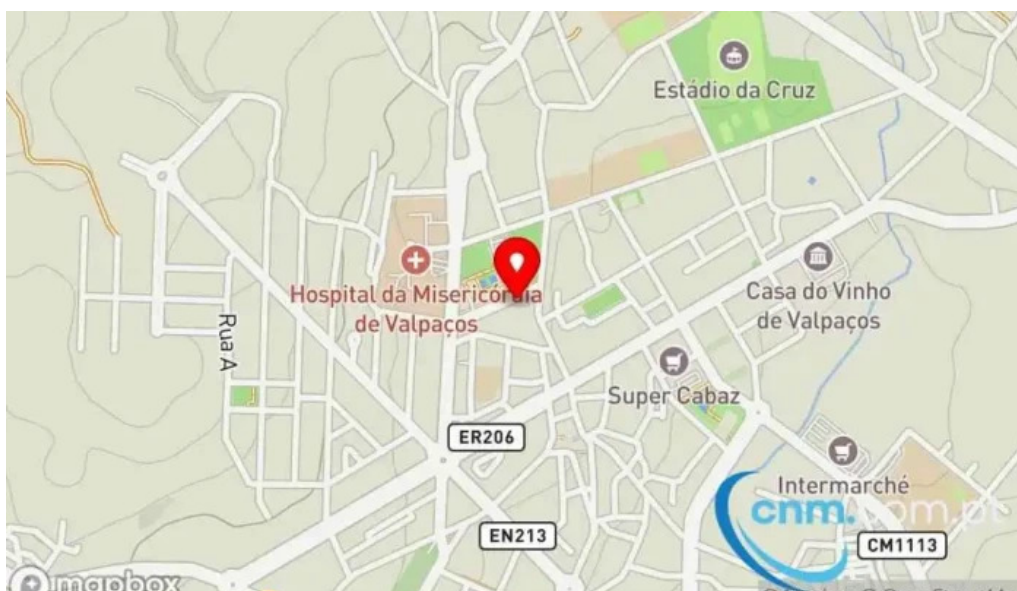

Loja ctt mapa

Tags

Estacionamento com acessibilidade para pessoas em cadeira de rodas, Entrada com acessibilidade para pessoas em cadeira de rodas, Acessibilidade

Conteúdo relacionado

5.0 * *Cacifo Locky - Beja*

2.7 * *Loja Ctt - Amadora*

3.6 * *Cacifo Locky - Bragança*

4.5 * *Convento do Beato - Lisboa*