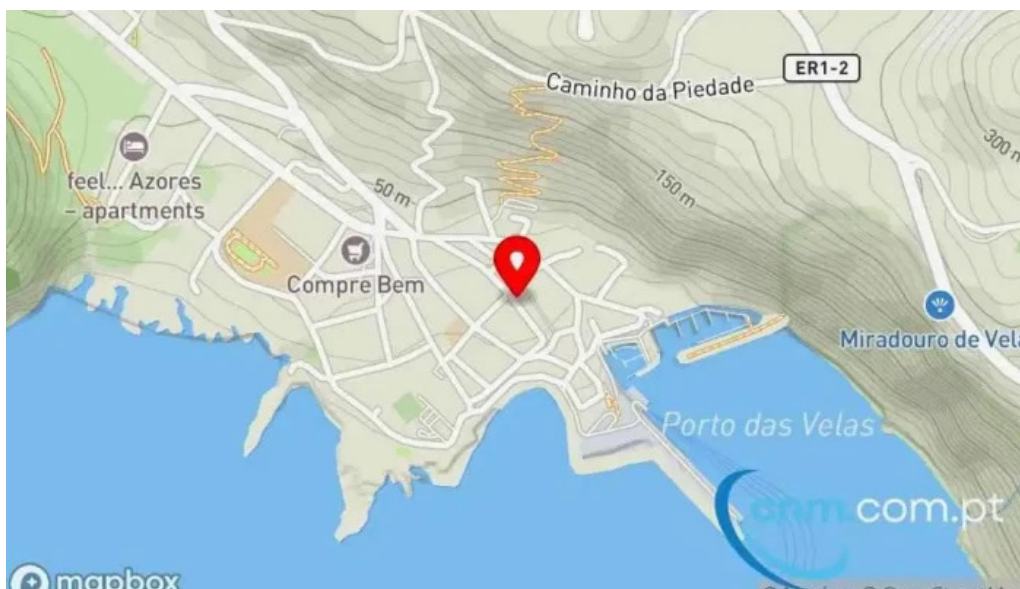

correios não estão localizados onde está o marcador". Para facilitar sua visita, a loja está situada na rua em frente ao Restaurante Bella Vista Brasil.

A Avaliação da Experiência

As avaliações podem ajudar a entender melhor a experiência de quem já visitou a Loja CTT. Com uma média de ****7.8/10****, muitos usuários destacam que há "muita água" na área, o que pode tornar a visita um pouco menos agradável em dias chuvosos.

Nosso endereço é

Rua Doutor Miguel Teixeira, 9800-999 Velas, - Portugal (PT)

Nosso horário de serviço é:

Dia	Horário
Segunda-feira	09:00–13:30 14:00–17:30
Terça-feira	09:00–13:30 14:00–17:30
Quarta-feira	Fechado
Quinta-feira	Fechado
Sexta-feira	09:00–12:30 14:00–17:30
Sábado	09:00–13:30 14:00–17:30
Domingo	

Imagens

Loja ctt velas

Loja ctt tudo

Loja ctt mapa

Tags

correios, localidade, principais, desafiadora, comunidade, estabelecimento, entanto, ouvimos, restaurante, fechado, oferece, essenciais

Conteúdo relacionado