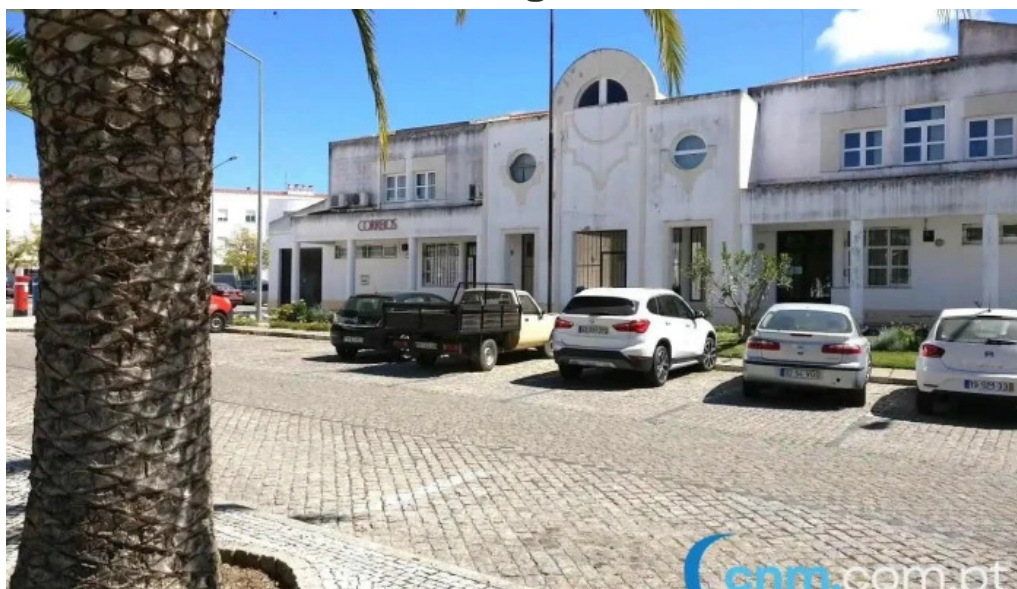

Quarta-feira

Fechado

Quinta-feira

09:00–12:30 14:00–17:30

Sexta-feira

09:00–13:30 14:00–17:30

Sábado

09:00–13:30 14:00–17:30

Domingo

09:00–13:30 14:00–17:30

O site é [Loja CTT](#)

Se necessário alterar qualquer informação que você acha não está correto referente a este portal, pedimos envie-nos uma mensagem para que possamos vamos ajustar prontamente. Com antecedência muito obrigado.

Imagens

Loja ctt vidigueira