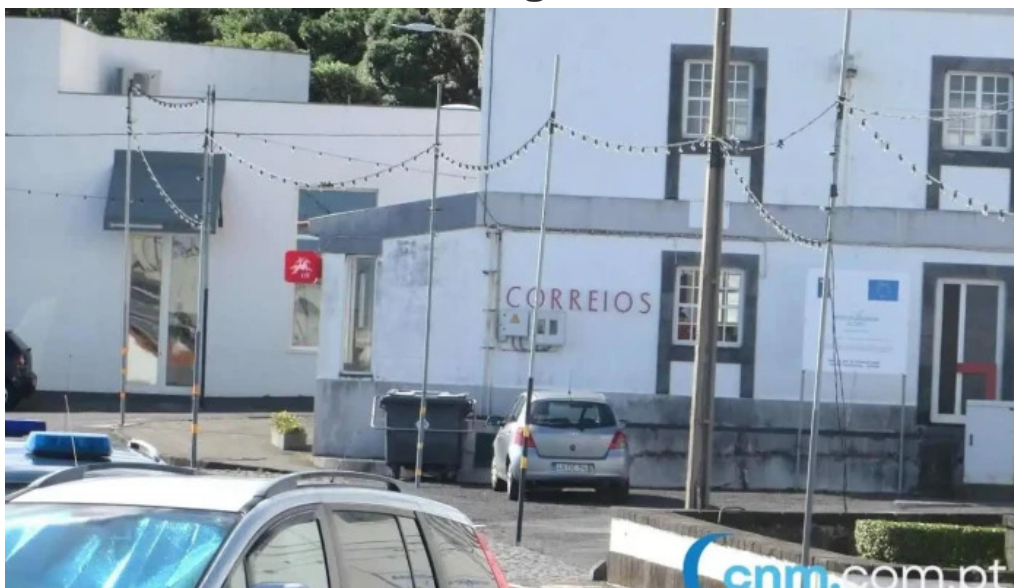

Dia Horário
Segunda-feira
09:00–12:30 14:00–17:30
Terça-feira
09:00–12:30 14:00–17:30
Quarta-feira
09:00–12:30 14:00–17:30
Quinta-feira
Fechado
Sexta-feira
Fechado
Sábado
09:00–12:30 14:00–17:30
Domingo
09:00–12:30 14:00–17:30

Se desejar ajustar qualquer elemento que você considera não é preciso sobre este portal, pedimos encaminhe uma mensagem e vamos corrigir prontamente. Com antecedência obrigado.

Imagens

Estacao dos correios sao roque pico vieira de leiria