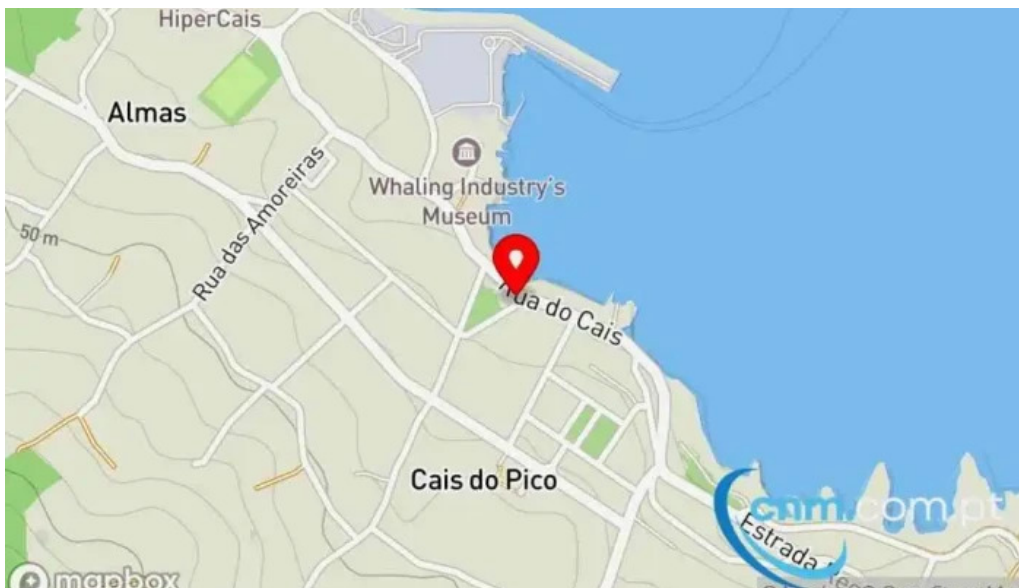

Estacao dos correios sao roque pico mapa

Tags

recebimento, oferece, visitantes, variedade, impacto, comunidade, localizada, oferecidos, essencial, correios, atendimento, funciona

Conteúdo relacionado

4.0 * *Estação dos Correios de S João Das Lampas - São João Das Lampas*

2.3 * *Estação de Correios de A-dos-Cunhados - A Dos Cunhados*

3.7 * *Estação dos Correios de Castanheira Do Ribatejo - Castanheira Do Ribatejo*