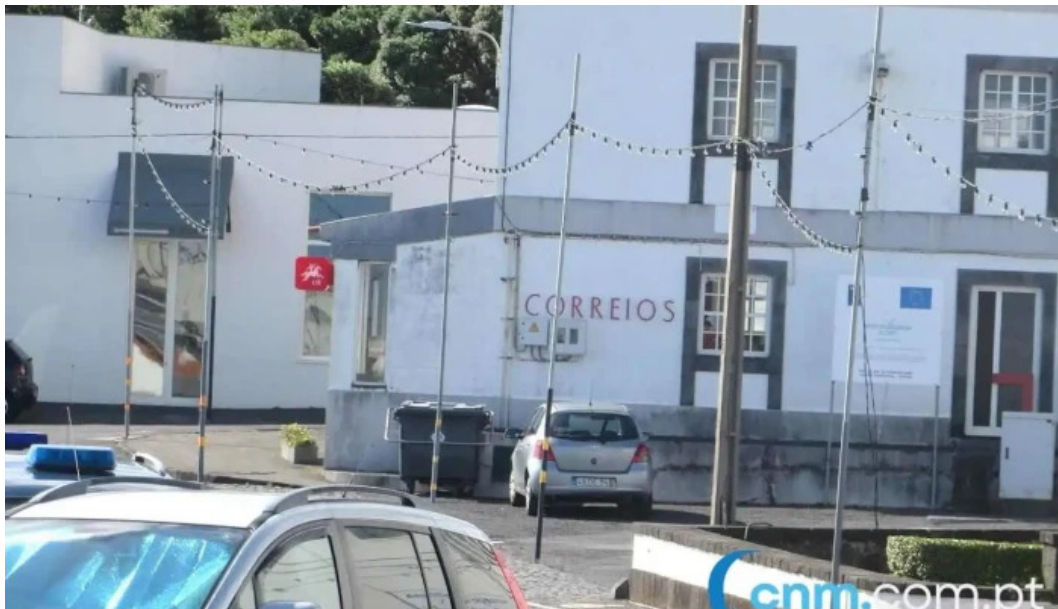

Estação dos Correios - São Roque Pico - Vieira De Leiria

vieira de leiria

I'm not a robot 

para ver ou fazer um comentário: 08/04/2015	Votos: 70
Comentários: 0	Ver comentários
Votos: 60	Pontuação: 4.8

https://www.cnm.com.pt/correios/vieira-de-leiria/estacao-dos-correios-sao-roque-pico-vieira-de-leiria_195182.php

vieira de leiria

Estação dos Correios - São Roque Pico - Vieira De Leiria

Correios Estação dos Correios - São Roque Pico

A Estação dos Correios em São Roque Pico, localizada em Vieira de Leiria, é um ponto essencial para a comunicação na região. Este espaço não só oferece serviços de envio e recebimento de correspondências, mas também funciona como um centro de interação comunitária.

Localização e Acesso

A localização estratégica da **Estação dos Correios** facilita o acesso para moradores e visitantes. Situada em uma área central de Vieira de Leiria, é possível chegar facilmente a pé ou de transporte público.