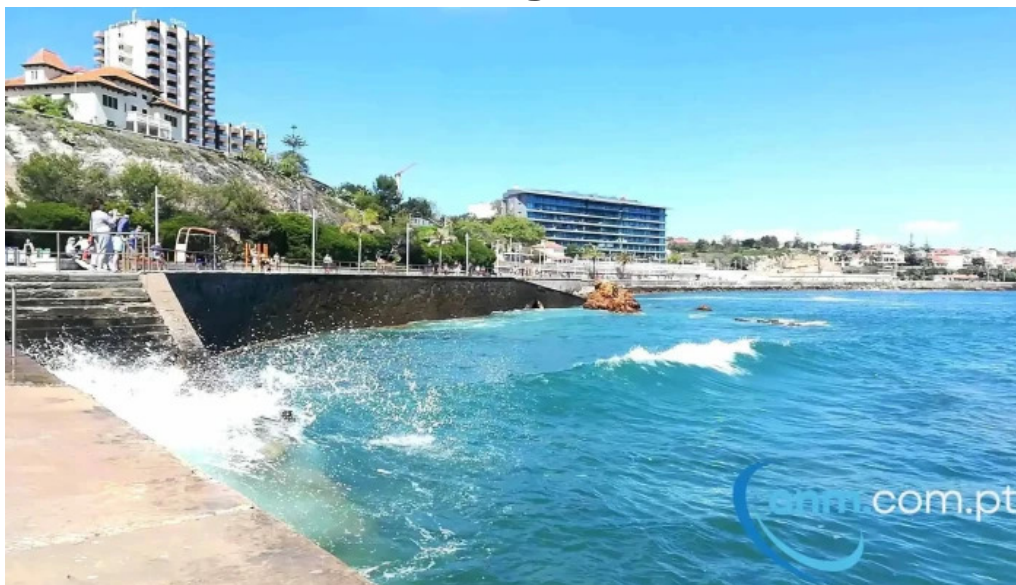

Se necessário alterar qualquer detalhe que você considera não é preciso relacionado a esta página, por favor envie-nos uma mensagem e vamos corrigir o mais rápido possível. Obrigado antecipadamente agradecemos.

Imagens

Monte estoril videos