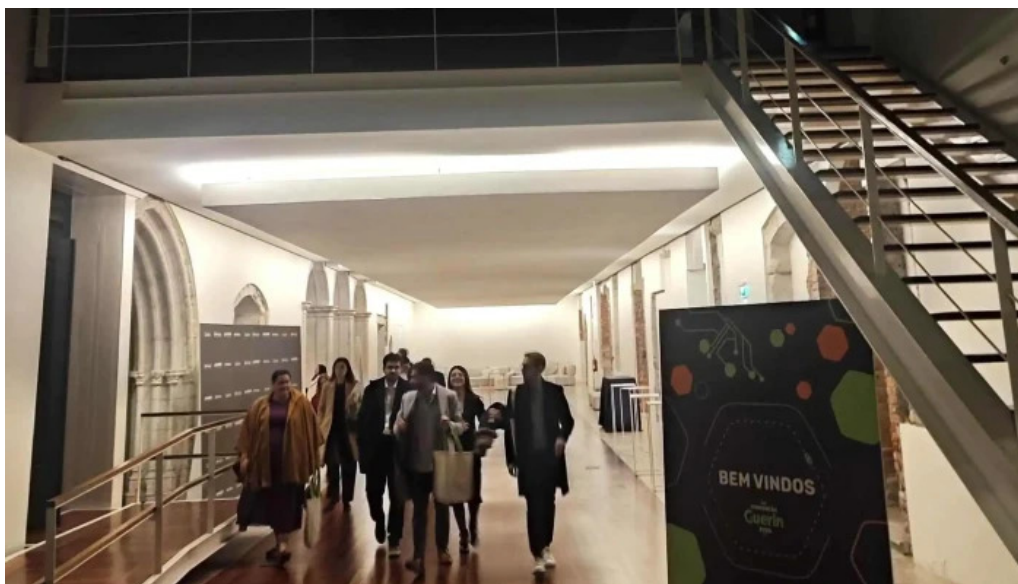

Conclusão

O Convento do Beato é sem dúvida um **excelente espaço para eventos**, oferecendo uma combinação de história, beleza e funcionalidade. Apesar das limitações em relação ao estacionamento e à acessibilidade, a experiência geral é bastante positiva. É um espaço que vale a pena considerar para quem deseja realizar eventos marcantes em Lisboa, onde cada ocasião pode ser transformada em uma verdadeira celebração da história e cultura portuguesa.

Convento do beato mais recentes

Convento do beato local para eventos

Convento do beato lisboa

Convento do beato fotos

Convento do beato do proprietario

Convento do beato descontos

Convento do beato comentarios