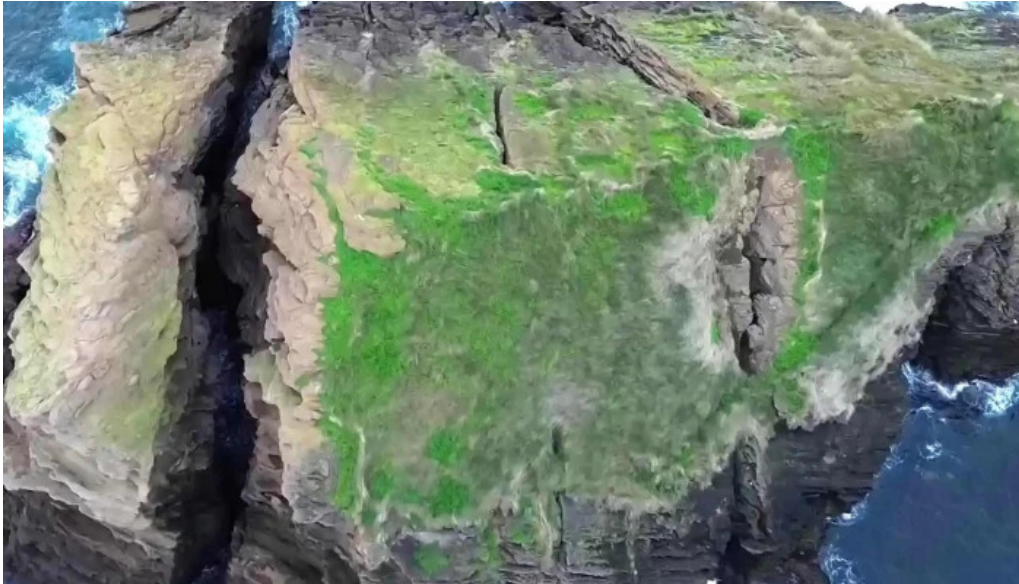

Ilheu de rosto de cao catalogo

Tags

Acessibilidade, Estacionamento com acessibilidade para pessoas em cadeira de rodas

Conteúdo relacionado

- **4.4 *** *Posto de Correios de São Bartolomeu do Outeiro - São Bartolomeu Do Outeiro*
- **4.3 *** *Posto dos Correios de São João da Talha - São João Da Talha*
- **2.0 *** *Ponto Ctt São Vicente de Fora (Lisboa) - Lisboa*
- **4.0 *** *Estação dos Correios de S João Das Lampas - São João Das Lampas*
- **2.2 *** *Loja Ctt - São Domingos De Rana*
- **2.4 *** *Ponto Ctt - São João Das Lampas*
- **4.5 *** *Tatebitate - São Domingos De Rana*
- **3.0 *** *Posto De Correios - São Bartolomeu De Messines*
- **1.2 *** *Ponto Ctt - São Domingos De Rana*
- **4.3 *** *Alegro Sintra - Rio De Mouro*

Categorias