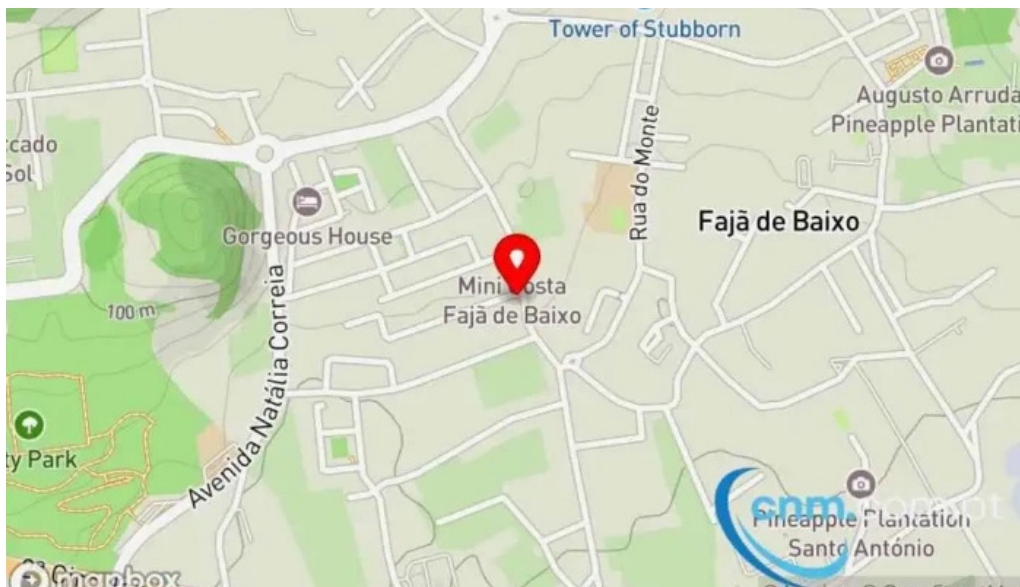

## Nossa localização é em

RUA DO VIGARIO GERAL 1C E 1D FAJA DE BAIXO, 9500-443 Ponta Delgada, -  
Portugal (PT)

O número de telefone do mencionado **Serviço de entregas expresso** é +351211127207  
E se você quiser enviar um WhatsApp, pode fazê-lo para +351211127207

## Imagens

*Dhl express service point gs loja faja de baixo ponta delgada*

*Dhl express service point gs loja faja de baixo tudo*

*Dhl express service point gs loja faja de baixo street view e 360deg*

*Dhl express service point gs loja fajã de baixo mapa*