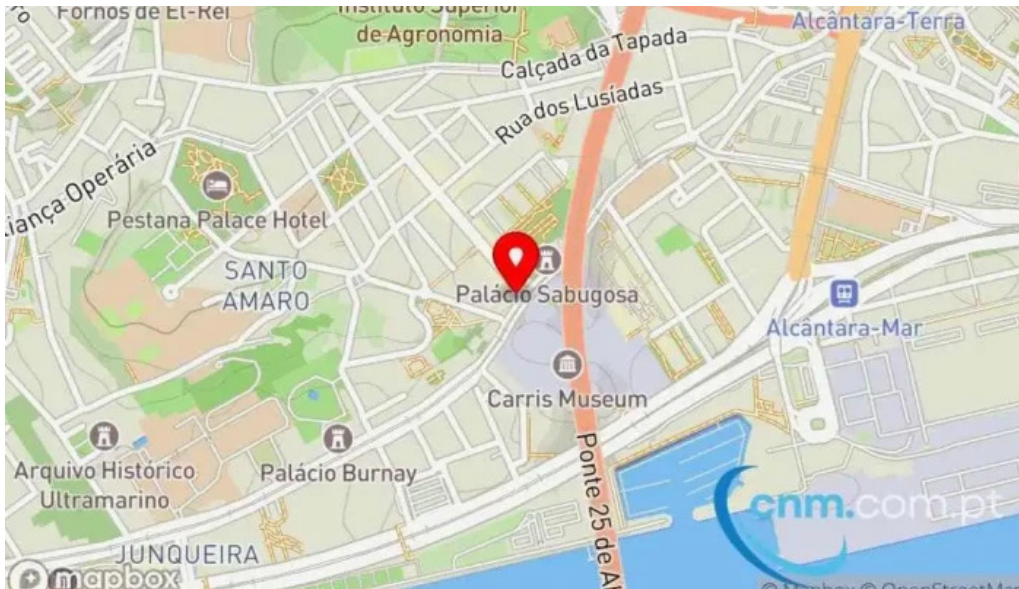

Ups access point mapa